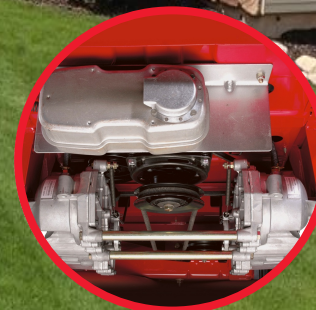

MOWERS

GREAT START - GREAT FINISH

Dealer :

RZT 42

SPECS

Rover RZT 42 zero turn mower didukung oleh Mesin OHV Kohler® 7000 Series V-Twin 20hp yang handal. Memiliki Transmisi EZT ganda untuk pengendalian yang lebih mulus. Lap bar 2 arah yang dapat disesuaikan untuk kemampuan manuver tambahan.

Engine

20HP Kohler Engine

Deck

107cm (42") side discharge cutting deck with 8-position height adjustment

Catcher

Optional

Deck Wash

yes

Transmission

Dual EZT 2200

PTO

Electric

Fuel Tank

10,6 Litres

Steering

2-way adjustable lap bars